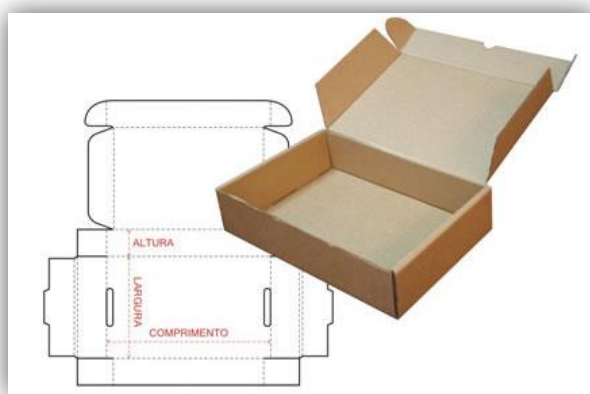

Com ou Sem Aplicação de Resina (Caixa Para Câmara Fria).

Ondas: B, C, E, BC:

Destacamo-nos na qualidade de nossos produtos e agilidade em nossas entregas.

Personalizamos suas caixas com seu logotipo, ou qualquer outra indicação necessária.

Chama Embalagens

Caixas de Papelão Ondulado

MODELOS

Caixa Corte e Vinco

Chama Embalagens

Caixas de Papelão Ondulado

Caixa Maleta Normal de Papelão Ondulado

Roupeiro De Papelão

Caixa de Papelão Ondulado para Mudanças: Tampa e Fundo

Medida :

585 X 455 X 1095

Capacidade :

12 Cabides

Acessórios

Chama Embalagens

Caixas de Papelão Ondulado