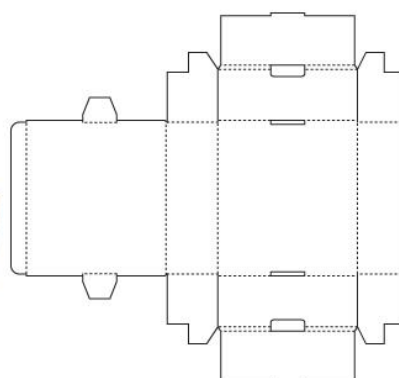

Chama Embalagens

Caixas de Papelão Ondulado

MODELOS

Caixa Corte e Vinco