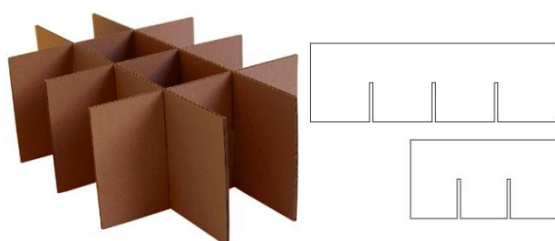

Chama Embalagens

Caixas de Papelão Ondulado

MODELOS

Caixa Corte e Vinco

Chama Embalagens

Caixas de Papelão Ondulado

Caixa Maleta Normal de Papelão Ondulado

Roupeiro De Papelão

Caixa de Papelão Ondulado para Mudanças: Tampa e Fundo

Medida :

585 X 455 X 1095

Capacidade :

12 Cabides

Acessórios

Chama Embalagens

Caixas de Papelão Ondulado