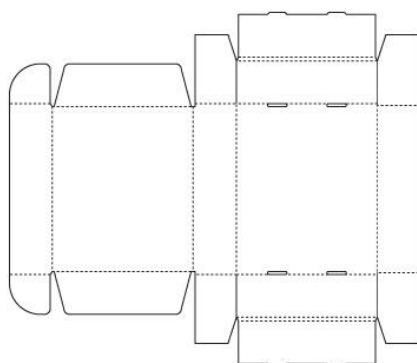

Chama Embalagens

Caixas de Papelão Ondulado

MODELOS

Caixa Corte e Vinco