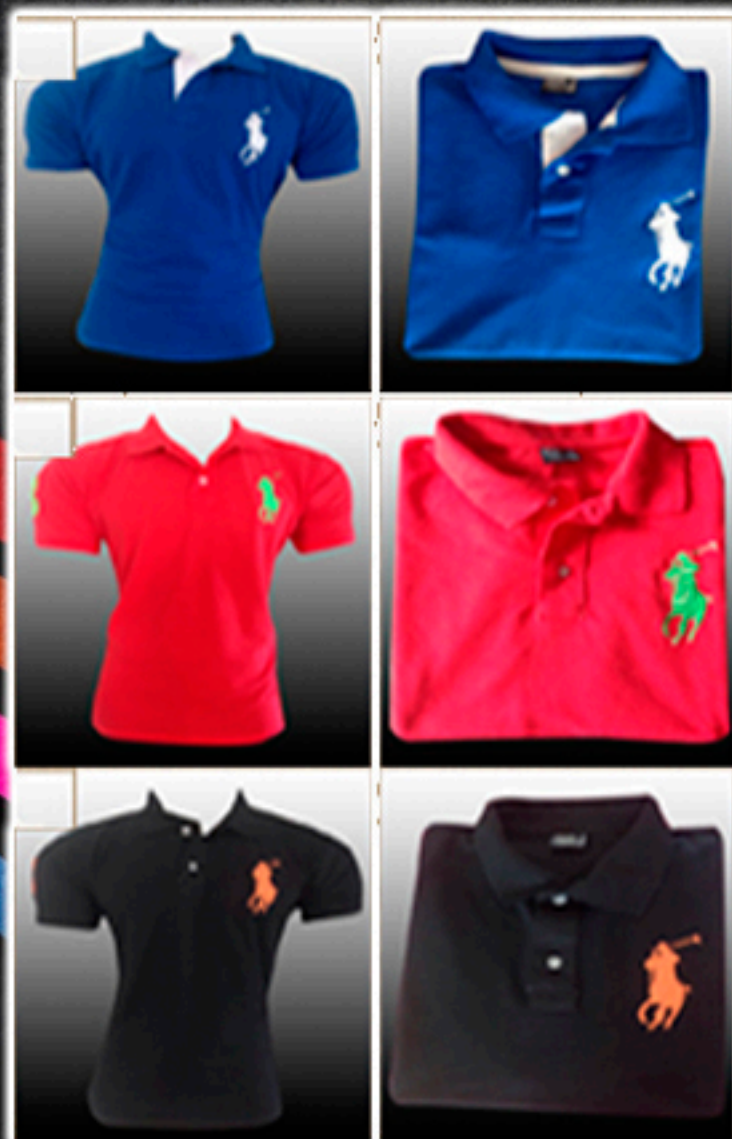

PREÇOS ATACADO

12 Peças - R\$24,90 cada
30 Peças - R\$21,90 cada
50 Peças - R\$19,90 cada
100 Peças - R\$18,00 cada

POSSÍVEL ESCOLHA DE:

Tamanhos: Sim

Marcas: Sim

Cores: Não

MARCAS DISPONÍVEIS

RALPH LAUREN

Etiquetas Interna e Externa

Logomarca Bordada

1 a TAG nome da marca

Costura reforçada vizez

POLOS BIG PONEY

PREÇOS ATACADO

15 Peças - R\$26,00 cada

30 Peças - R\$24,00 cada