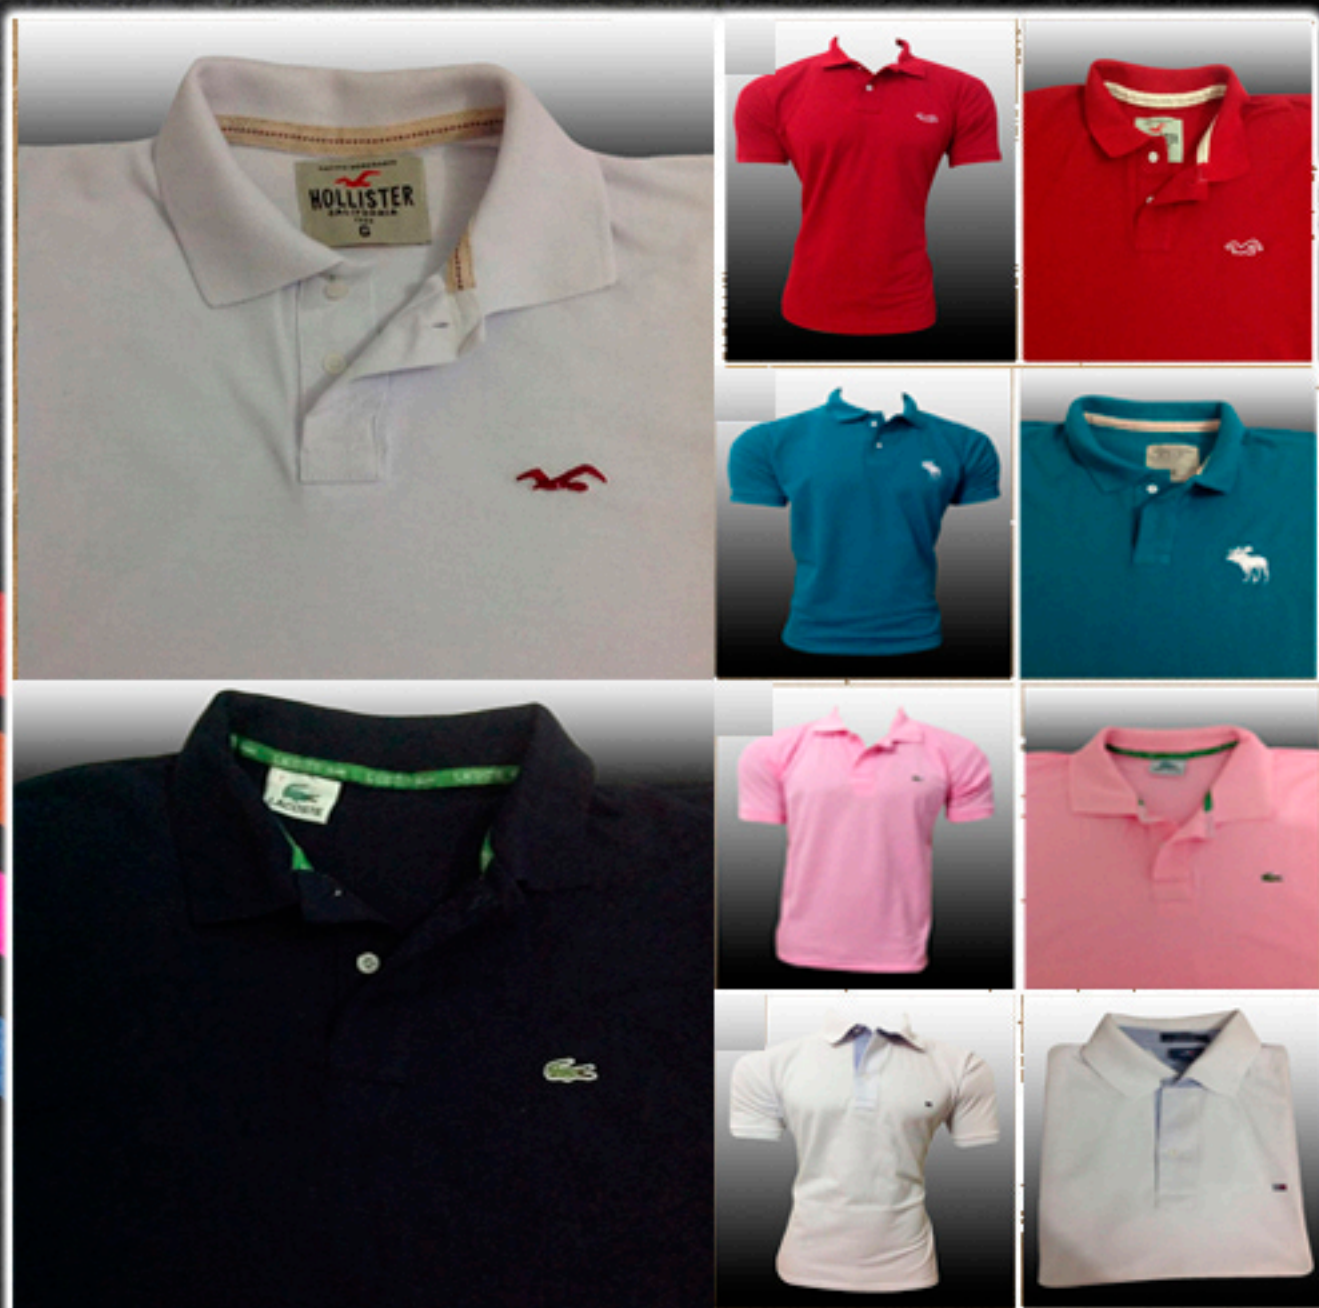

PREÇOS ATACADO

12 Peças - R\$24,90 cada
30 Peças - R\$21,90 cada
50 Peças - R\$19,90 cada
100 Peças - R\$18,00 cada

POSSÍVEL ESCOLHA DE:

Tamanhos: Sim

Marcas: Sim

Cores: Não

MARCAS DISPONÍVEIS

RALPH LAUREN

Etiquetas Interna e Externa

Logomarca Bordada

1 a TAG nome da marca

Costura reforçada vizez

POLOS BIG PONEY

PREÇOS ATACADO

15 Peças - R\$26,00 cada

30 Peças - R\$24,00 cada