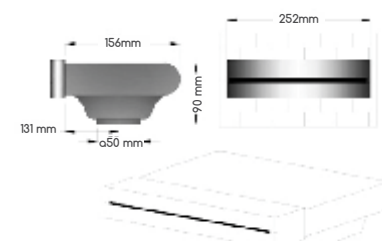

CASCATAS

Cascata Itajai

Informações técnicas

Conexão d'água: luva de correr 50mm (não precisa colar)
Laminas d'água disponíveis: 400mm
Dimensões: h=3490mm e l=500mm
Base 420mm x 200mm

Cores disponíveis

Acompanha parafusos inox e buchas

Cascata Golfinho plus

Informações técnicas

Conexão d'água: luva de correr 3/4mm (não precisa colar)
Laminas d'água disponíveis: cano de 3/4"
Dimensões: h=1.000mm e l=360mm
Base: 640mm x 413mm

Cores disponíveis

Acompanha parafusos inox e buchas

Cascata de embutir

Acabamento em inox e iluminação LED.
(É necessário central de comando)

Informações técnicas

Conexão d'água: luva de correr 50mm (cola)
Laminas d'água disponíveis: 25 cm, 40 cm, 60 cm, 80 cm, 100 cm, 120cm, 150cm, 180cm 200cm
Em fibra de vidro bico em aço inox
Outras medidas sob consulta!

Cascata de embutir em fibra

Cascata de parede Ilhabela

Informações técnicas

Conexão d'água: luva de correr 50mm (não precisa colar)
Lamina d'água disponível: 400 mm
Dimensões: h=130mm e l=580mm
Base 382mm x 170mm