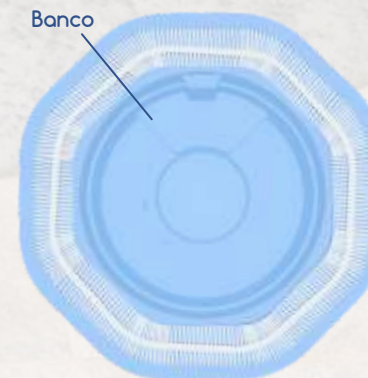

EXTENSÃO
Tamanho: 3,97 x 2,01m
Profundidade: 1,10m

*Todas as medidas são aproximadas. *Imagens ilustrativas

Linha
OURO

Rio
Azul

EXTENSÃO
Tamanho: 3,29 x 2,29m
Profundidade: 0,69m

ACESSÓRIOS OPCIONAIS

EXTENSÃO
Tamanho: 7,02 x 3,54m
Profundidade: 1,40m

Exclusividade RiO
Piscinas

RiO
SPA Moorea

EXTENSÃO
Tamanho: 2,50 x 2,50m
Profundidade: 1,00m

RiO
Bermudas

EXTENSÃO
Tamanho: 3,00 x 3,00m
Profundidade: 1,00m

RiO
SPA Santorini

EXTENSÃO
Tamanho: 2,24 x 2,22m
Profundidade: 0,65m