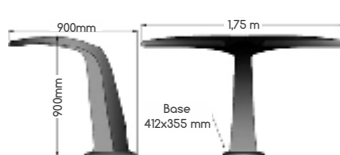

Acompanha parafusos inox e buchas

Cascata de embutir

Acabamento em inox e iluminação LED.
(É necessário central de comando)

Informações técnicas

Conexão d'água: luva de correr 50mm (cola)
Laminas d'água disponíveis: 25 cm, 40 cm, 60 cm, 80 cm, 100 cm, 120cm, 150cm, 180cm 200cm
Em fibra de vidro bico em aço inox
Outras medidas sob consulta!

Cascata de embutir em fibra

Cascata de parede Ilhabela

Informações técnicas

Conexão d'água: luva de correr 50mm (não precisa colar)
Lamina d'água disponível: 400 mm
Dimensões: h=130mm e l=580mm
Base 382mm x 170mm

Cores disponíveis

Acompanha parafusos inox e buchas

Cascata Cauda de Baleia

Informações técnicas

Conexão d'água: luva de correr 50mm (não precisa colar)
Laminas d'água disponíveis: 2 laminas de 230mm
Dimensões: h=900mm e l=1.750mm
Base: 412mm x 355mm

Cores disponíveis

Acompanha parafusos inox e buchas

MEDIDAS	
MODELOS	VAZÃO M ³ /h
25 cm	2,5
40 cm	4
60 cm	6
80 cm	8
100 cm	10
120 cm	12
140 cm	14
160 cm	16
180 cm	18
200 cm	20

Pastilhas adesivas, RESINADAS COM PROTEÇÃO UV