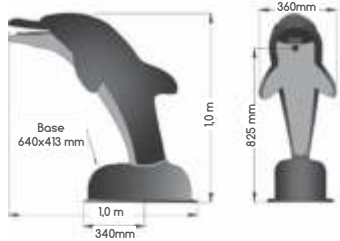

CASCATAS

Cascata Itajai

Informações técnicas

Conexão d'água: luva de correr 50mm (não precisa colar)
Laminas d'água disponíveis: 400mm
Dimensões: h=3490mm e l=500mm
Base 420mm x 200mm

Cores disponíveis

Acompanha parafusos inox e buchas

Cascata Golfinho plus

Informações técnicas

Conexão d'água: luva de correr 3/4mm (não precisa colar)
Laminas d'água disponíveis: cano de 3/4"
Dimensões: h=1.000mm e l=360mm
Base: 640mm x 413mm

Cores disponíveis

Acompanha parafusos inox e buchas

Cascata de embutir

Acabamento em inox e iluminação LED.
(É necessário central de comando)

Informações técnicas

Conexão d'água: luva de correr 50mm (cola)
Laminas d'água disponíveis: 25 cm, 40 cm, 60 cm, 80 cm, 100 cm, 120cm, 150cm, 180cm 200cm
Em fibra de vidro bico em aço inox
Outras medidas sob consulta!

Cascata de embutir em fibra

Cascata de parede Ilhabela

Informações técnicas

Conexão d'água: luva de correr 50mm (não precisa colar)
Lamina d'água disponível: 400 mm
Dimensões: h=130mm e l=580mm
Base 382mm x 170mm