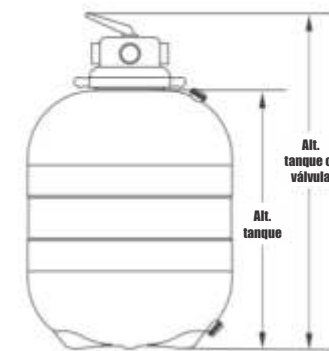

Led inox rgb 37

Led abs rgb 70

Led 130

Dispositivo hidromassagem

Dispositivos

Filtros série RiO Piscinas
O melhor filtro para sua piscina

Filtros Série RiO Piscinas (Polietileno)

Modelo	Área Filtrante (M²)	Vazão (M³/H)		Dimensões Externas (mm)		
		Filtragem	Lavagem	Altura Filtro	Altura c/ Válvula	Ø Diâmetro
20L	0,063	3.02	3.32	380mm	620mm	285mm
30L	0,074	3.55	3.90	475mm	720mm	307mm
50L	0,132	6.33	6.96	600mm	830mm	411mm
75L	0,188	9.02	9.92	672mm	900mm	490mm
100L	0,273	13.10	14.4	722mm	960mm	590mm

CASCATAS

Cascata Itajai

Informações técnicas

Conexão d'água: luva de correr 50mm (não precisa colar)
Laminas d'água disponíveis: 400mm
Dimensões: h=3490mm e l=500mm
Base 420mm x 200mm

Cores disponíveis

Acompanha parafusos inox e buchas