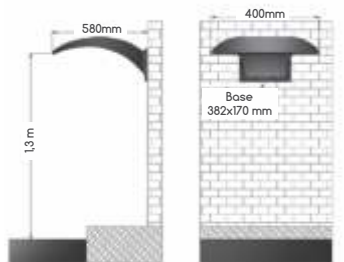

Cascata Golfinho plus

Informações técnicas

Conexão d'água: luva de correr 3/4mm (não precisa colar)
Laminas d'água disponíveis: cano de 3/4"
Dimensões: h=1.000mm e l=360mm
Base: 640mm x 413mm

Cores disponíveis

Acompanha parafusos inox e buchas

Cascata de embutir

Acabamento em inox e iluminação LED.
(É necessário central de comando)

Informações técnicas

Conexão d'água: luva de correr 50mm (cola)
Laminas d'água disponíveis: 25 cm, 40 cm, 60 cm, 80 cm, 100 cm, 120cm, 150cm, 180cm 200cm
Em fibra de vidro bico em aço inox
Outras medidas sob consulta!

Cascata de embutir em fibra

Cascata de parede Ilhabela

Informações técnicas

Conexão d'água: luva de correr 50mm (não precisa colar)
Lamina d'água disponível: 400 mm
Dimensões: h=130mm e l=580mm
Base 382mm x 170mm

Cores disponíveis

Acompanha parafusos inox e buchas

Cascata Cauda de Baleia

Informações técnicas

Conexão d'água: luva de correr 50mm (não precisa colar)
Laminas d'água disponíveis: 2 laminas de 230mm
Dimensões: h=900mm e l=1.750mm
Base: 412mm x 355mm