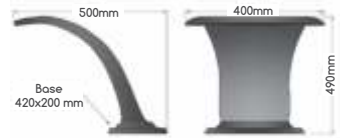

Led inox rgb 37

Led abs rgb 70

Led 130

Dispositivo hidromassagem

Dispositivos

Filtros série RiO Piscinas
O melhor filtro para sua piscina

Filtros Série RiO Piscinas (Polietileno)

Modelo	Área Filtrante (M²)	Vazão (M³/H)		Dimensões Externas (mm)		
		Filtragem	Lavagem	Altura Filtro	Altura c/ Válvula	Ø Diâmetro
20L	0,063	3.02	3.32	380mm	620mm	285mm
30L	0,074	3.55	3.90	475mm	720mm	307mm
50L	0,132	6.33	6.96	600mm	830mm	411mm
75L	0,188	9.02	9.92	672mm	900mm	490mm
100L	0,273	13.10	14.4	722mm	960mm	590mm

CASCATAS

Cascata Itajai

Informações técnicas

Conexão d'água: luva de correr 50mm (não precisa colar)
Laminas d'água disponíveis: 400mm
Dimensões: h=3490mm e l=500mm
Base 420mm x 200mm

Cores disponíveis

Acompanha parafusos inox e buchas

Cascata Golfinho plus

Informações técnicas

Conexão d'água: luva de correr 3/4mm (não precisa colar)
Laminas d'água disponíveis: cano de 3/4"
Dimensões: h=1.000mm e l=360mm
Base: 640mm x 413mm

Cores disponíveis

Cascata de embutir em fibra

Cascata de parede Ilhabela

Informações técnicas

Conexão d'água: luva de correr 50mm (não precisa colar)
Lamina d'água disponível: 400 mm
Dimensões: h=130mm e l=580mm
Base 382mm x 170mm