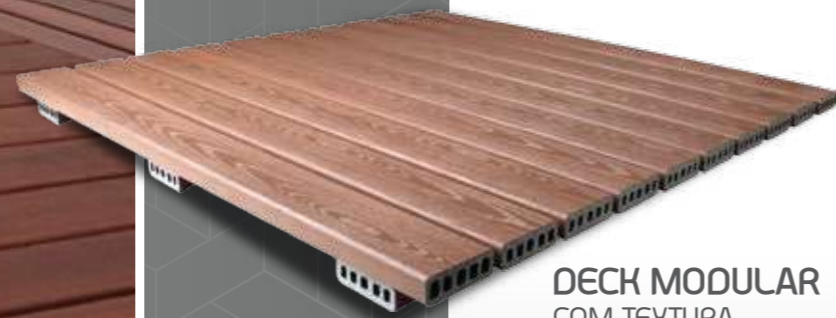

## DECKS APLICADOS

DECK MODULAR  
COM TEXTURA  
MEDIDA: 100X100 cm