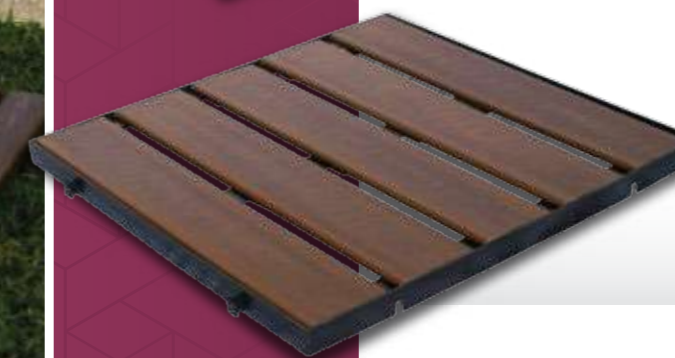

# DECK MODULAR

**DECK MODULAR**  
COM TEXTURA  
MEDIDA: 100X100 cm | PESO: 27,5 kg

IPÊ CÓD: 1721

**DECK MODULAR**  
COM TEXTURA  
MEDIDA: 50X50 cm | PESO: 7,5 kg

IPÊ CÓD: 1711

**DECK INJETADO**  
COM TEXTURA  
MEDIDA: 50X50 cm | PESO: 3,5 kg