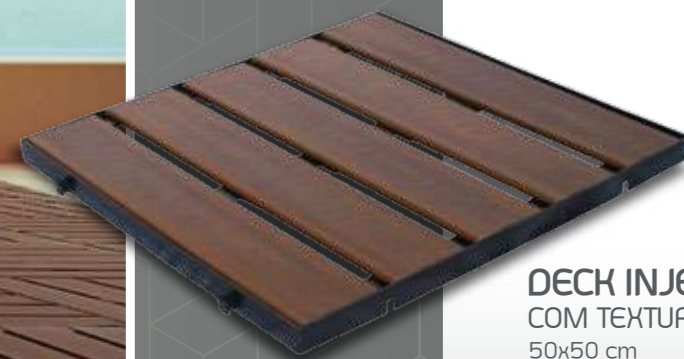

## DECKS APLICADOS

DECK INJETADO  
COM TEXTURA  
50x50 cm

DECK MODULAR  
COM TEXTURA  
MEDIDA: 50x50 cm

DIVISÓRIA  
SEM TEXTURA