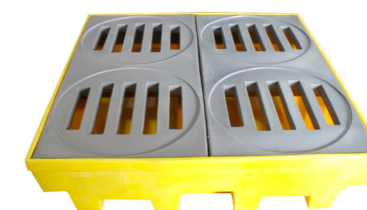

Limpeza Profissional

Movimentação e Armazenagem

Alt:50cm
Diâmetro:7,5

Alt:50cm
Diâmetro:8cm

Alt:42cm
Diâmetro:10cm

Os dispensers acompanham kit com buchas e parafusos para fixação na parede. Mantém os copos organizados e protegidos de sujeira.

Pallets de Contenção

Eficiente e seguro os pallets possuem uma base estrategicamente aberta impede que líquidos vazem e contamine o ambiente ou pessoas.

Pallets liso, pallet leve, estrados e caixa pallet

Além de reciclável os pallets e estrados de plástico são mais leves, econômicos e higiênicos. De fácil movimentação e armazenagem, faz toda a diferença na hora de transportar produtos tornando assim a logística mais eficiente.