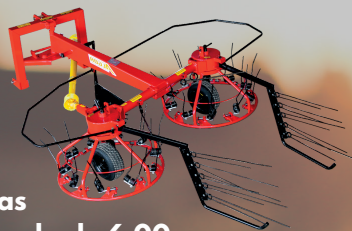

Ancinho enleirador e espalhador

- 20 Molas
- Linha dupla de 6,00m
- 3,00m de largura de trabalho

Enxada rotativa c/s encanteirador

- AER 110
- AER 125
- AER 150
- AER 175
- AER 200

Perfurador de solo

- APS 7"
- APS 9"
- APS 12"
- APS 16"
- APS 18"

Segadeira de disco

- ASD 170
- ASD 205
- ASD 240

Arado Subsolador

- 5, 7 e 9 hastes
- Sistema de pinos
- Bicos substituíveis

Distribuidor de calcário e adubo

- DAS 1700
- DAS 3500
- DAS 5500
- DAS 7500
- DAS 10500
- DAS 12500