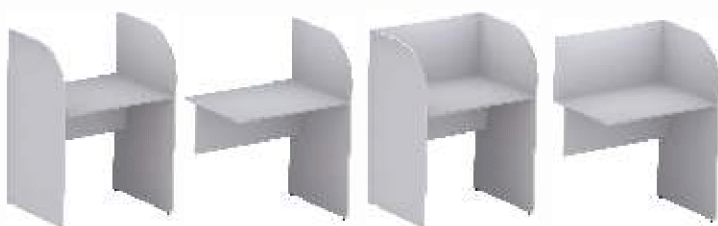

Catálogo *de* Produtos

atendimento@officestoremoveis.com.br

Officestore

MÓVEIS PARA ESCRITÓRIO

CONTATE-NOS

Índice

1. Mobiliário Corporativo 15mm
2. Mobiliário Corporativo 25mm NG/PTO
3. Linha Office 25mm NG/PTO
4. Linha Home Office 25mm - Turim 30mm - Vitorino 30mm
5. Mobiliário Corporativo 40mm NG/PTO
6. Mobiliário Corporativo 40mm NG/PTO - Glass
7. Cadeiras
8. Cadeiras
9. Cadeiras
10. Cadeiras
11. Cadeiras/Longarinas
12. Cadeiras/Longarinas - Acessórios
13. Estofados para Cadeiras - Assento/Encosto Plástico
14. Bases Giratórias e Componentes
15. Bases Fixas
16. Bases Fixas/Componentes
17. Arquivos - Armários - Roupeiras de Aço
18. Roupeiros - Estantes de Aço
19. Estantes Caixa Box - Mini Porta Pallet
20. Gôndolas Face
21. Gôndolas Flex 30
22. Gôndolas Flex 40
23. Racks Premium - Acessórios para Gôndolas
24. Check Outs Premium - Cestas e Carrinhos de Compras
25. Produtos Fácil Distribuição

Alt:75cm Larg:200cm Prof:100cm

MESA DE REUNIÃO REDONDA

Alt:75cm Larg:100x100cm ou 120x120cm

BAIAS

Disponível nas cores
Cinza ou Preto

Inicial Alt:116cm Larg:83cm Prof:60cm

Continuação Alt:116cm Larg:81,5cm Prof:60cm