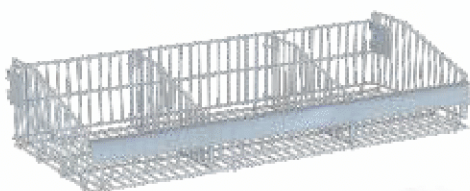

Capacidade
180KG
por bandeja

Capacidade
600KG
na base

Alt:170cm Prof:92cm
Prof. Bandeja:60cm Prof. Base:60cm

Acessórios para Gôndolas

PORTA ETIQUETA C/ ACRÍLICO

92cm

PORTA GANCHEIRA

55/78/92cm

GANCHEIRA SIMPLES

Capacidade
3,5KG

25/30/35cm

GANCHEIRA P/ VASSOURA

Capacidade
7,0KG

40cm

GANCHEIRA SIMPLES C/ PORTA ETIQUETA

Capacidade
3,5KG

30/35cm

CESTO C/ PORTA ETIQUETA

Larg:92cm Prof:27/37cm

ANTEPARO FRONTAL

55/78/92cm

PODIUM P/ PONTA

Larg:55cm Prof:40cm | para pé de 30cm
Larg:78cm Prof:50cm | para pé de 40cm

A linha de Check Outs Premium atende desde pequenas lojas a grandes atacarejos, com diversidades de tamanhos e cores. Os modelos podem ser montados para o lado direito ou esquerdo, atendem a norma ergonômica Nr17, vêm com recorte para balança e com Kit Automação, composto por suporte para teclado e monitor.