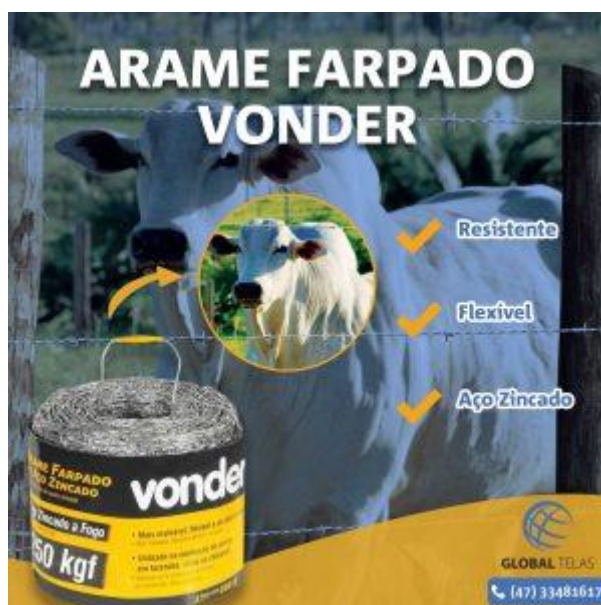

### ARAME FARPADO

Arame Farpado para cercas de fazendas, sítios ou chácaras para divisão do terreno ou separação de animais de criação gados e equinos e outros.

### TELA CAMPESTRE BELGO

Excelente na contenção de animais pequenos ou de médio porte, a Tela Belgo Campestre também protege os animais em crescimento, por sua forma.

### **TELA SOMBRITE**

A Tela Sombrite ou de sombreamento é importante para controlar a passagem do sol e chuva em plantações que necessitam de um maior cuidado.

### **TELA HEXAGONAL MANGUEIRÃO**

A Tela Hexagonal Mangueirão é ideal para cercar chiqueiro de porcos, proteger e limitar o espaço de animais como ovelhas, cabras em aprisco.