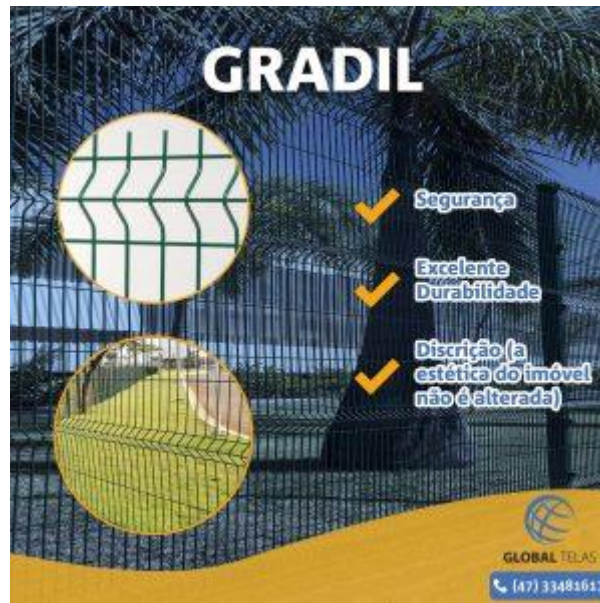

### REDE PARA TRAVE DE FUTSAL E FUTEBOL

Rede para Trave e Gol de Futsal e Futebol, diferentes tamanhos para seu Gol, materiais de alta resistência e durabilidade, proteção raios UV!

### REDE DE VÔLEI

Rede de Vôlei 2 faixas ideal para profissionais do esporte, quanto para um bom jogo de vôlei no fim de semana em casa, na praia ou em clubes!

# TELAS DE CERCAMENTO